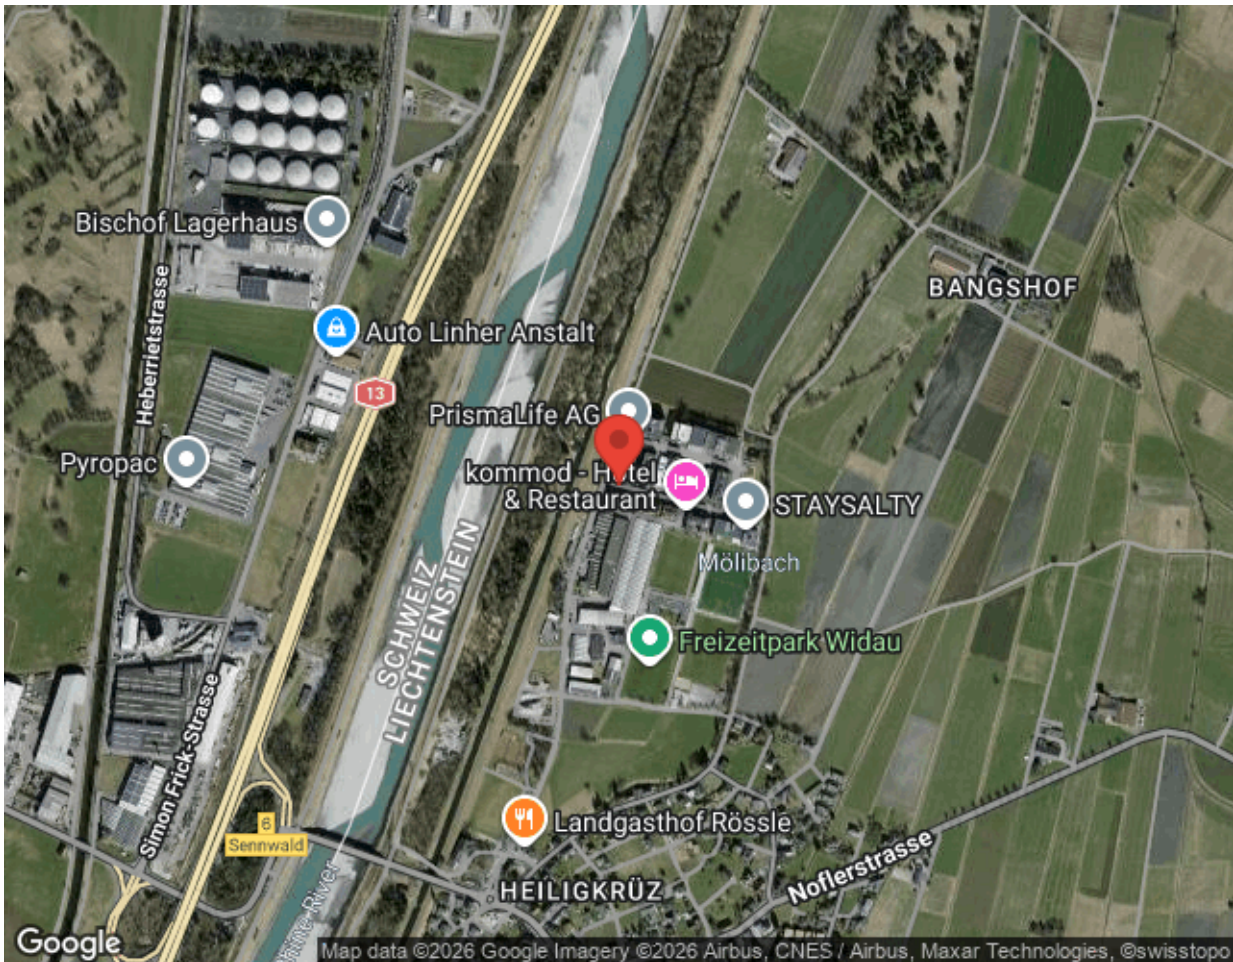

Kokon Corporate Campus (Grossraum)

- Diverse Büroräumlichkeiten >150 m²
- modern, einzigartig, repräsentativ
- lichtdurchflutete Räumlichkeiten
- optimale strategische Lage
- Aussenparkplätze für Besucher
- Parkhaus für Mitarbeiter
- Restaurant, Fitness, Kindertagesstätte, Wellness
- Diverse namhafte Unternehmen eingemietet

Details

Objekt:	Büro
Adresse:	Industriering
Standort:	Ruggell

Weitere Angaben

Lift:	Ja
Status:	Verfügbar

Fotos

Lage

Verbindlichkeit der Verkaufsdokumentation: Die Angaben in dieser Dokumentation wurden nach bestem Wissen und Gewissen zusammengestellt. Sie sind unverbindlich und enthalten keinerlei Zusicherungen. Abweichungen bleiben ausdrücklich vorbehalten.