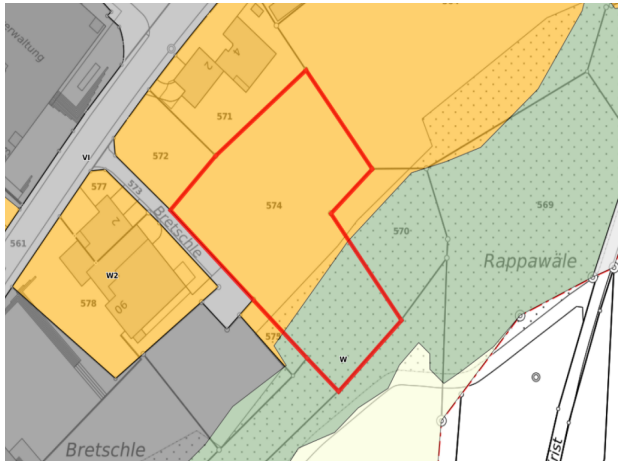

Baugrundstück in Gamprin

- Baugrundstück mit Waldanteil
- Wohnzone 2 mit 1'879 m²
- Waldgebiet mit 615 m²

Details

Objekt:	Grundstück
Adresse:	Bretschle
Standort:	Gamprin
Grundstück:	2494 m ²

Weitere Angaben

Zone:	Wohnzone 2
Ausnutzungsziffer:	0.60
Grundstücknummer:	574
Sonstiges:	grosse Fläche
Status:	Verkauft

Fotos

Lage

Verbindlichkeit der Verkaufsdokumentation: Die Angaben in dieser Dokumentation wurden nach bestem Wissen und Gewissen zusammengestellt. Sie sind unverbindlich und enthalten keinerlei Zusicherungen. Abweichungen bleiben ausdrücklich vorbehalten.