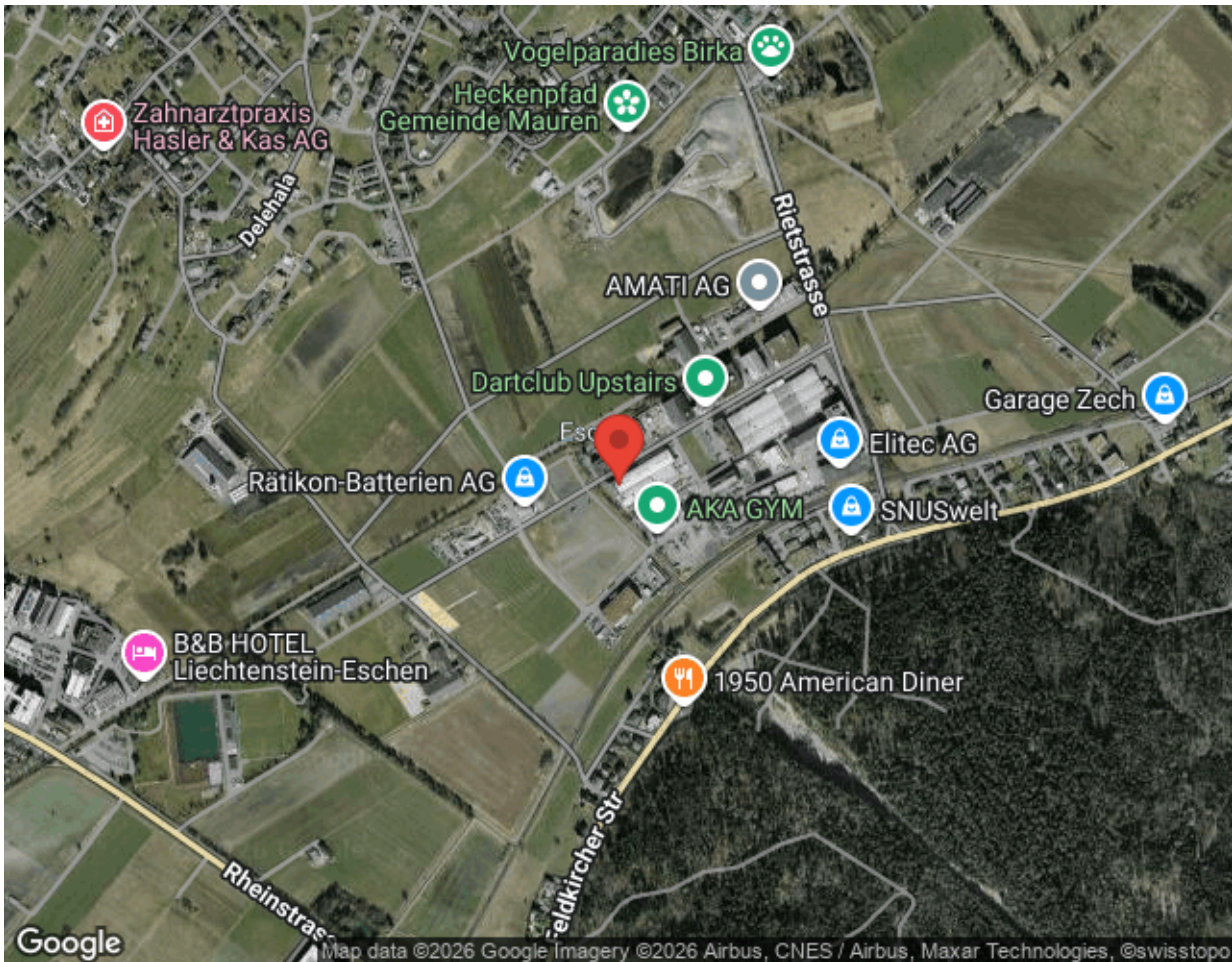

Lage

Verbindlichkeit der Verkaufsdokumentation: Die Angaben in dieser Dokumentation wurden nach bestem Wissen und Gewissen zusammengestellt. Sie sind unverbindlich und enthalten keinerlei Zusicherungen. Abweichungen bleiben ausdrücklich vorbehalten.